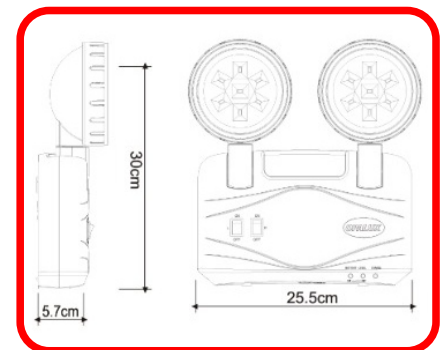

DIMENSIONES

Principal Lima:

Av. De las Américas # 1595, La Victoria
☎ 623 5100 - 621 8305
📞 981 086 838 - 959 429 942
✉ extintoresjps@gmail.com
grupo@grupotecniciexpertos.com

Sucursal Chimbote:

Av. Enrique Meiggs # 1888, Chimbote
☎ (043) 696 283 📞 959 159 102
✉ extintorchimbote@gmail.com
chimbote@grupotecniciexpertos.com

Sucursal Tarapoto:

Jr. Jiménez Pimentel # 1001, Tarapoto
📞 989 642 586
✉ extintoresjps12@gmail.com