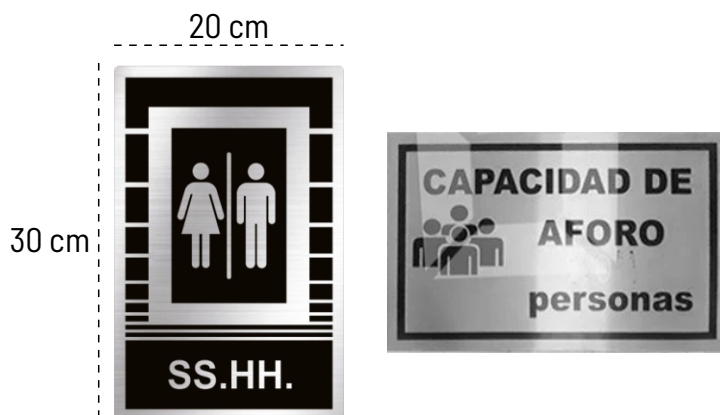

GRUPO TECNIEXPERTOS

PRODUCTOS, MANTENIMIENTO, SERVICIOS Y SOLUCIONES

GRUPO TECNIEXPERTOS

SEÑAL DE ALUMINIO 20X30 CM

- Señales decorativas vinil arclad troquelado con soporte aluminio 0.5mm

INFORMACIÓN TÉCNICA

Soporte	Aluminio 0.5mm
Impresión	Vinil Arclad laminado Rotulado
Medidas	20x30cm
Instalación	Cinta de doble contacto en 4 puntas

APLICACIONES

- El diseño del producto permite instalarlo en los edificios, locales comerciales, estacionamientos de superficie o subterráneos, señalizando la ruta de evacuación peatonal, el material fotoluminiscente resalta para mejorar la visibilidad en lugares oscuros.

La **NTP 399.010-1- 2015**, se aplica a las señales de seguridad que se deben utilizar en todos los locales públicos, privados, turísticos, recreacionales, locales de trabajo, industriales, comerciales, centro de reunión, locales de espectáculos, hospitalarios, locales educacionales, así como lugares residenciales, con la finalidad de orientar, prevenir y reducir accidentes, riesgos a la salud.