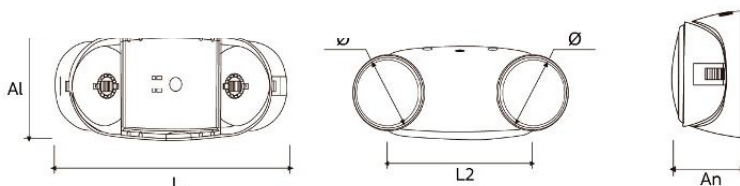

INF. TECNICA

FARO MOVIBLE 12LED

DIMENSIONES (cm)

Al	L	L2	An	Ø
11	24.5	18	7	9

Código	Marca	Alimentación (VAC)	Frecuencia (Hz)	Tipo de batería	Voltaje y capacidad de batería	Autonomía de batería (minutos)	Tipo de carga
9909.220	OPALUX	220	60	Ni-Cd	3.6V 1000mAh	90	Automático